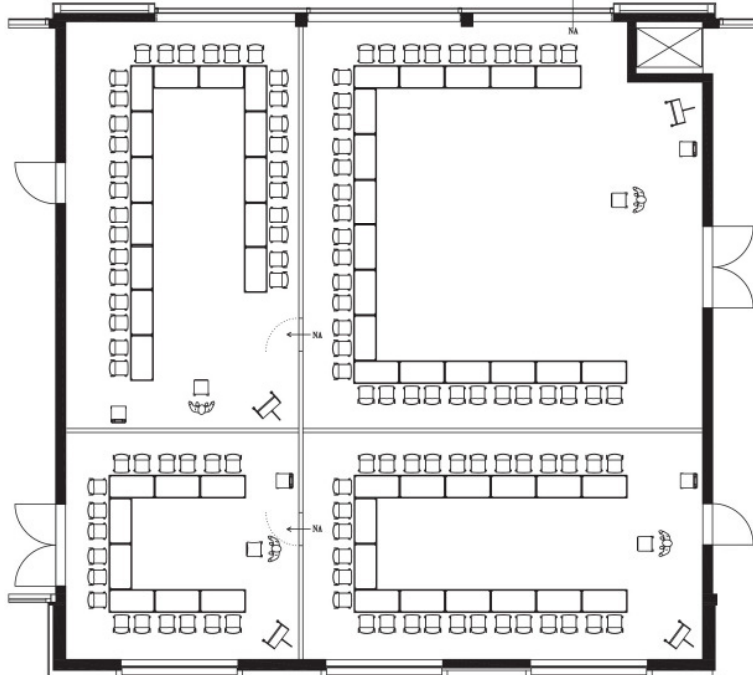

AKADEMIE SEEFELD
Bildung • Begegnung • Begeisterung

Raum Starnberger See 353 Sitzplätze

Raum Starnberger See 410 Sitzplätze

Durchgänge mind. 1,20 m

AKADEMIE SEEFELD
Bildung • Begegnung • Begeisterung

Raum Starnberger See 179 Sitzplätze

Räume Wörthsee + Ammersee zusammen 127 Sitzplätze

Räume Wörthsee + Pilsensee zusammen 73 Sitzplätze

AKADEMIE SEEFELD
Bildung · Begegnung · Begeisterung

Raum Wörthsee 37 Plätze

Raum Ammersee 67 Plätze

Raum Weßlinger See 20 Plätze

Raum Pilsensee, 36 Plätze

Raum Wörthsee 32 Plätze

Raum Ammersee 26 Plätze

Raum Weßlinger See 16 Plätze

Raum Pilsensee, 30 Plätze