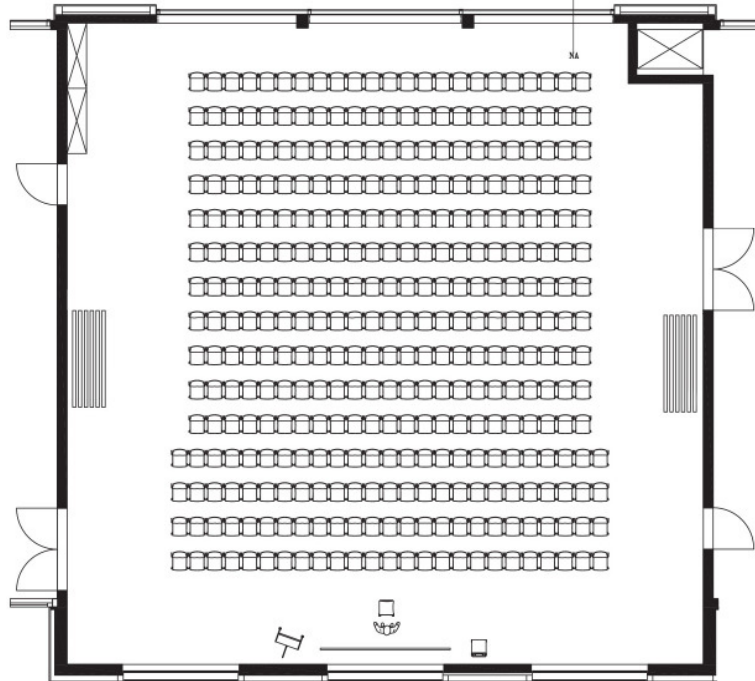

AKADEMIE SEEFELD
Bildung • Begegnung • Begeisterung

Raum Starnberger See 353 Sitzplätze

Raum Starnberger See 410 Sitzplätze

Durchgänge mind. 1,20 m

AKADEMIE SEEFELD
Bildung • Begegnung • Begeisterung

Raum Starnberger See 179 Sitzplätze

Räume Wörthsee + Ammersee zusammen 127 Sitzplätze

Räume Wörthsee + Pilsensee zusammen 73 Sitzplätze

AKADEMIE SEEFELD
Bildung · Begegnung · Begeisterung

Raum Wörthsee 37 Plätze

Raum Ammersee 67 Plätze

Raum Weßlinger See 20 Plätze

Raum Pilsensee, 36 Plätze

Raum Wörthsee 32 Plätze

Raum Ammersee 26 Plätze

Raum Weßlinger See 16 Plätze

Raum Pilsensee, 30 Plätze