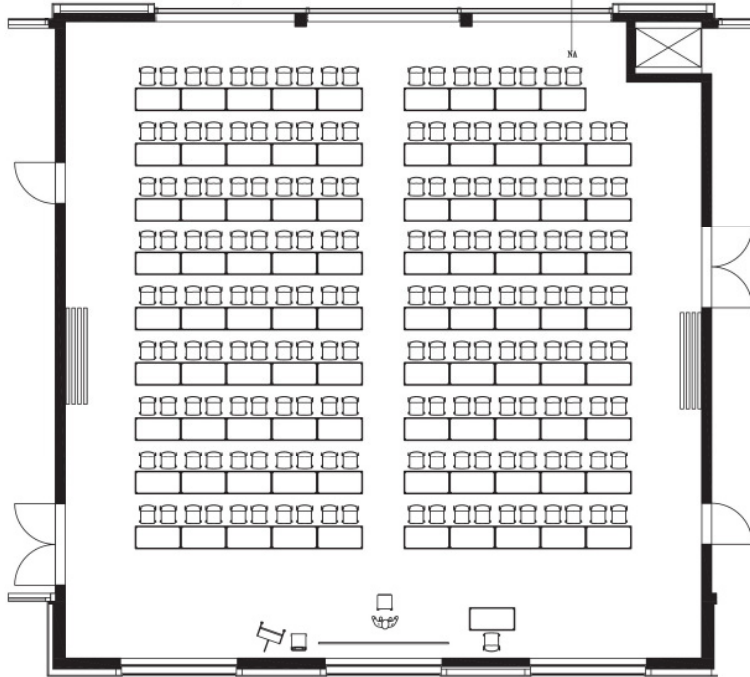

AKADEMIE SEEFELD
Bildung • Begegnung • Begeisterung

Raum Starnberger See 353 Sitzplätze

Raum Starnberger See 410 Sitzplätze

Durchgänge mind. 1,20 m

AKADEMIE SEEFELD
Bildung • Begegnung • Begeisterung

Raum Starnberger See 179 Sitzplätze

Räume Wörthsee + Ammersee zusammen 127 Sitzplätze

Räume Wörthsee + Pilsensee zusammen 73 Sitzplätze

AKADEMIE SEEFELD
Bildung · Begegnung · Begeisterung

Raum Wörthsee 37 Plätze

Raum Ammersee 67 Plätze

Raum Weßlinger See 20 Plätze

Raum Pilsensee, 36 Plätze

Raum Wörthsee 32 Plätze

Raum Ammersee 26 Plätze

Raum Weßlinger See 16 Plätze

Raum Pilsensee, 30 Plätze