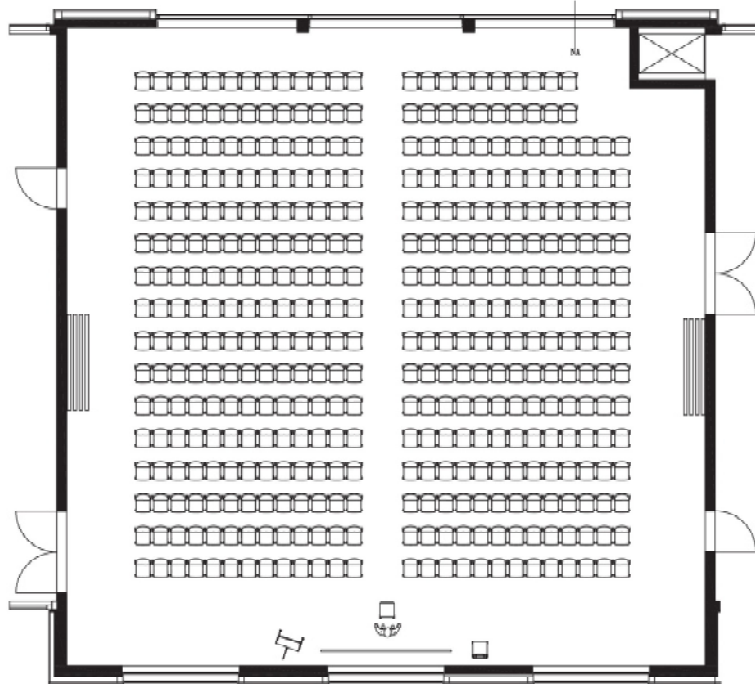

AKADEMIE SEEFELD
Bildung • Begegnung • Begeisterung

Raum Starnberger See 353 Sitzplätze

Raum Starnberger See 410 Sitzplätze

Durchgänge mind. 1,20 m

AKADEMIE SEEFELD
Bildung • Begegnung • Begeisterung

Raum Starnberger See 179 Sitzplätze

Räume Wörthsee + Ammersee zusammen 127 Sitzplätze

Räume Wörthsee + Pilsensee zusammen 73 Sitzplätze

AKADEMIE SEEFELD
Bildung · Begegnung · Begeisterung

Raum Wörthsee 37 Plätze

Raum Ammersee 67 Plätze

Raum Weßlinger See 20 Plätze

Raum Pilsensee, 36 Plätze

Raum Wörthsee 32 Plätze

Raum Ammersee 26 Plätze

Raum Weßlinger See 16 Plätze

Raum Pilsensee, 30 Plätze