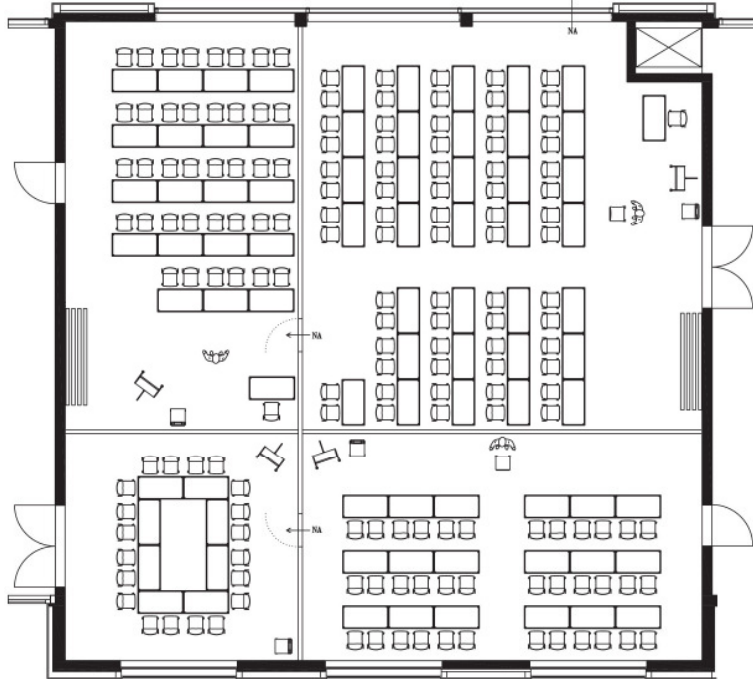

AKADEMIE SEEFELD
Bildung • Begegnung • Begeisterung

Raum Starnberger See 353 Sitzplätze

Raum Starnberger See 410 Sitzplätze

Durchgänge mind. 1,20 m

AKADEMIE SEEFELD
Bildung • Begegnung • Begeisterung

Raum Starnberger See 179 Sitzplätze

Räume Wörthsee + Ammersee zusammen 127 Sitzplätze

Räume Wörthsee + Pilsensee zusammen 73 Sitzplätze

AKADEMIE SEEFELD
Bildung · Begegnung · Begeisterung

Raum Wörthsee 37 Plätze

Raum Ammersee 67 Plätze

Raum Weßlinger See 20 Plätze

Raum Pilsensee, 36 Plätze

Raum Wörthsee 32 Plätze

Raum Ammersee 26 Plätze

Raum Weßlinger See 16 Plätze

Raum Pilsensee, 30 Plätze